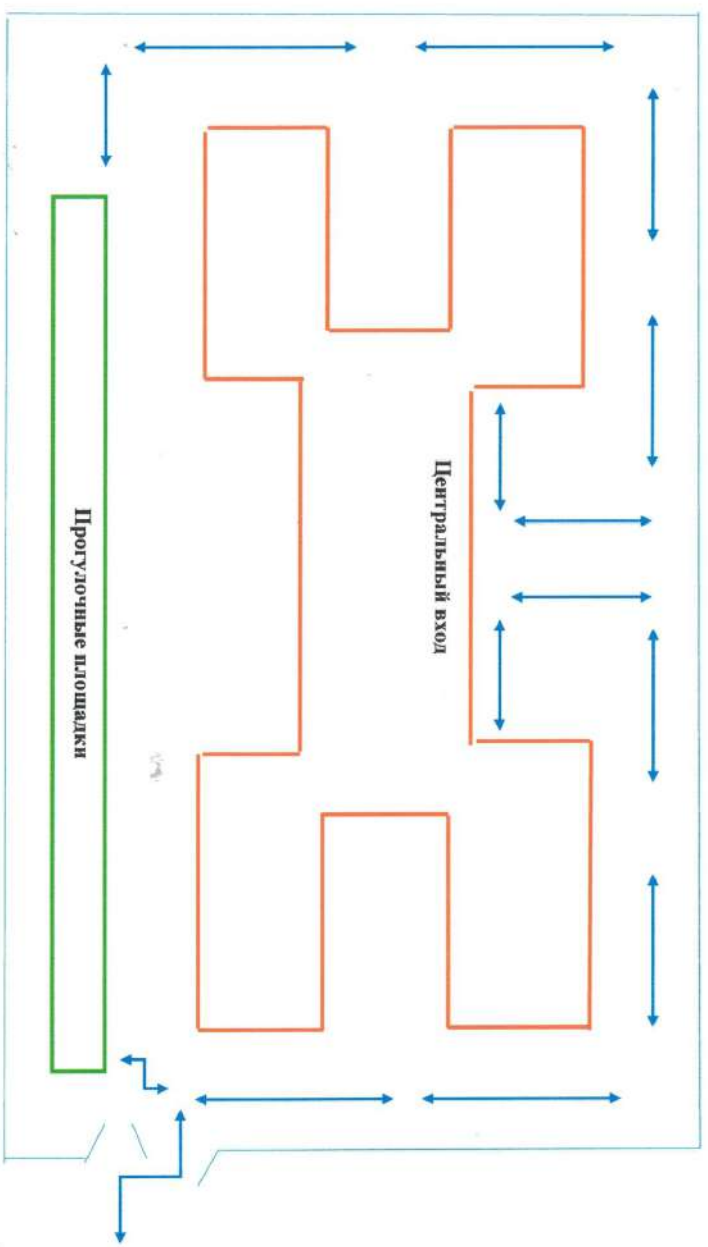

УТВЕРЖДЕНО:
Заведующим МКДОУ №172
Я.В. Фоминых
Приказ № 148-ОД
от «16» ноября 2023 г.

Рекомендуемые пути передвижения по территории МКДОУ № 172 в зимний период

↔
Движение детей и взрослых по территории МКДОУ № 172 в зимний период